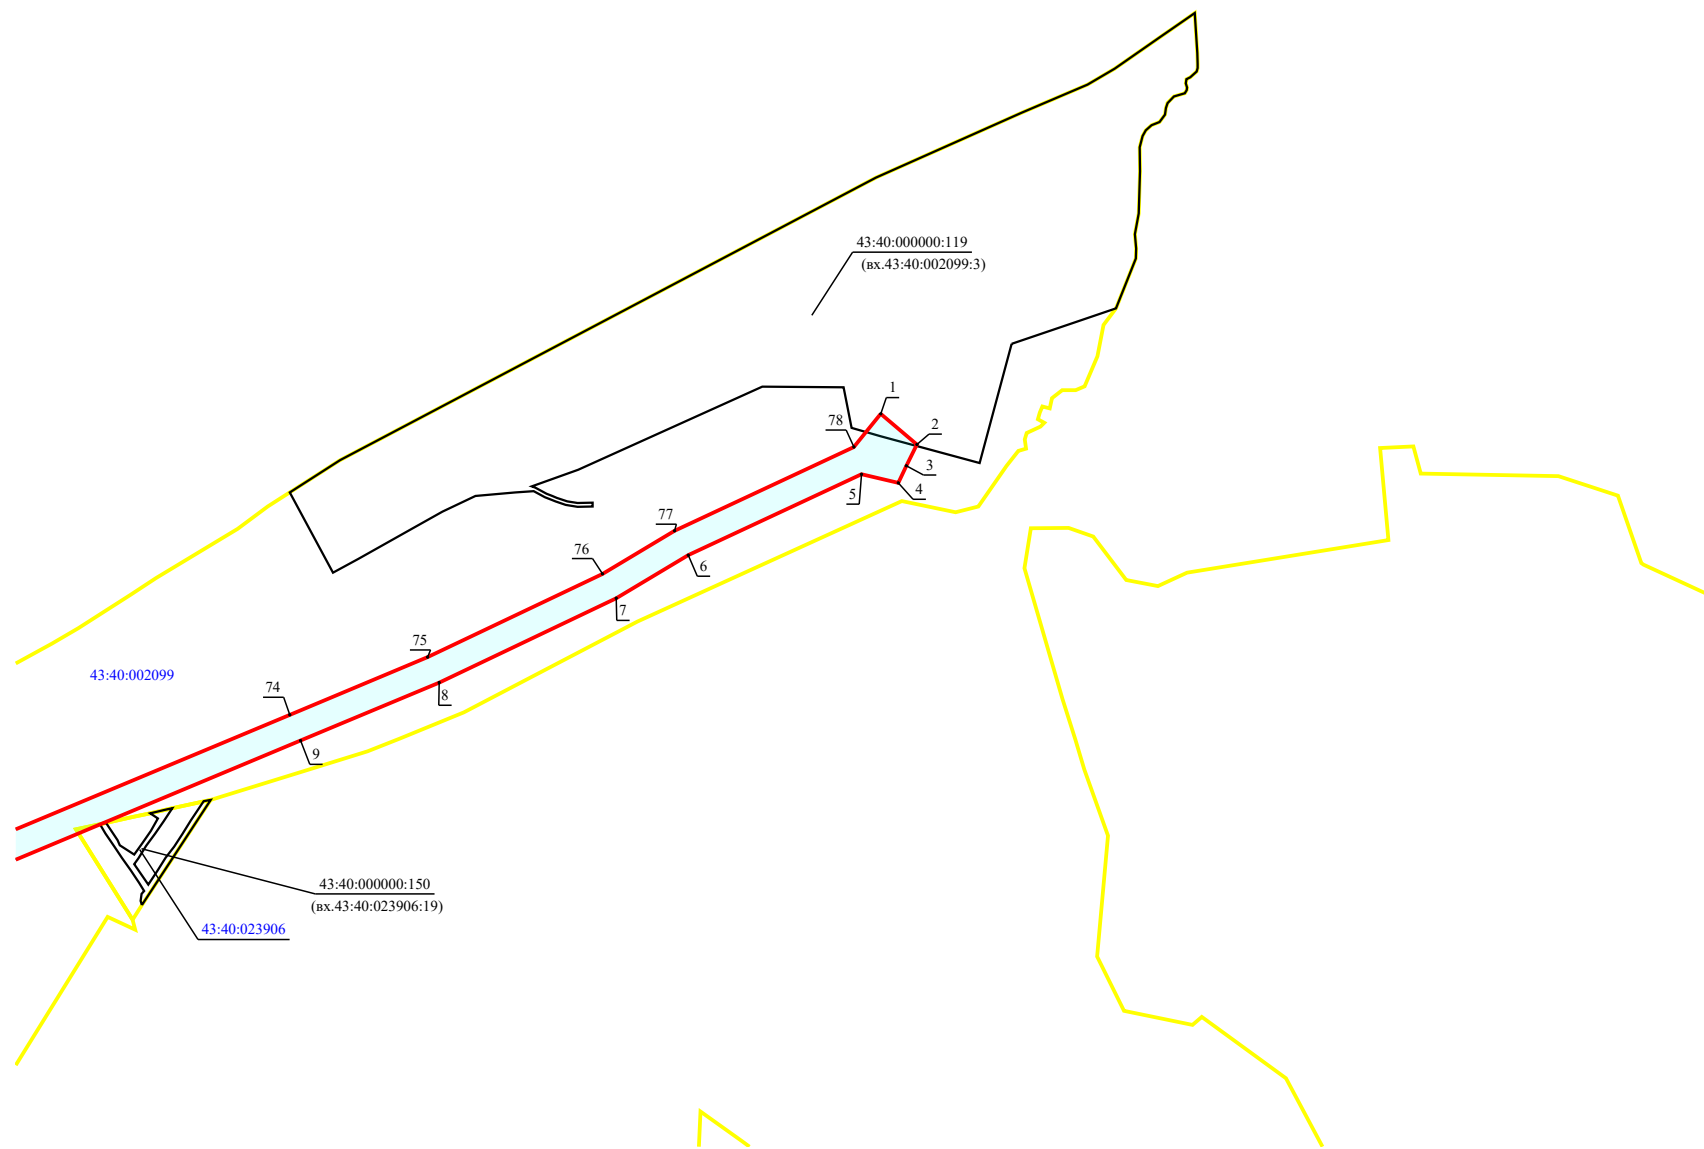

Схема публичного сервитута - ВЛ-35 кВ Лянгасово-Стрижи с отпайкой на Победилово (Кировская область, г. Киров, Кирово-Чепецкий район)

План границ объекта

E1

Масштаб 1:10 000

Схема публичного сервитута - ВЛ-35 кВ Лянгасово-Стрижи с отпайкой на Победилово (Кировская область, г. Киров, Кирово-Чепецкий район)

План границ объекта

D1

Масштаб 1:10 000

Схема публичного сервитута - ВЛ-35 кВ Лянгасово-Стрижи с отпайкой на Победилово (Кировская область, г. Киров, Кирово-Чепецкий район)

План границ объекта

D2

Масштаб 1:10 000

Схема публичного сервитута - ВЛ-35 кВ Лянгасово-Стрижи с отпайкой на Победилово (Кировская область, г. Киров, Кирово-Чепецкий район)

План границ объекта

C2

Масштаб 1:10 000

Схема публичного сервитута - ВЛ-35 кВ Лянгасово-Стрижи с отпайкой на Победилово (Кировская область, г. Киров, Кирово-Чепецкий район)

План границ объекта

СЗ

Масштаб 1:10 000

Схема публичного сервитута - ВЛ-35 кВ Лянгасово-Стрижи с отпайкой на Победилово (Кировская область, г. Киров, Кирово-Чепецкий район)

План границ объекта

A4

Масштаб 1:10 000