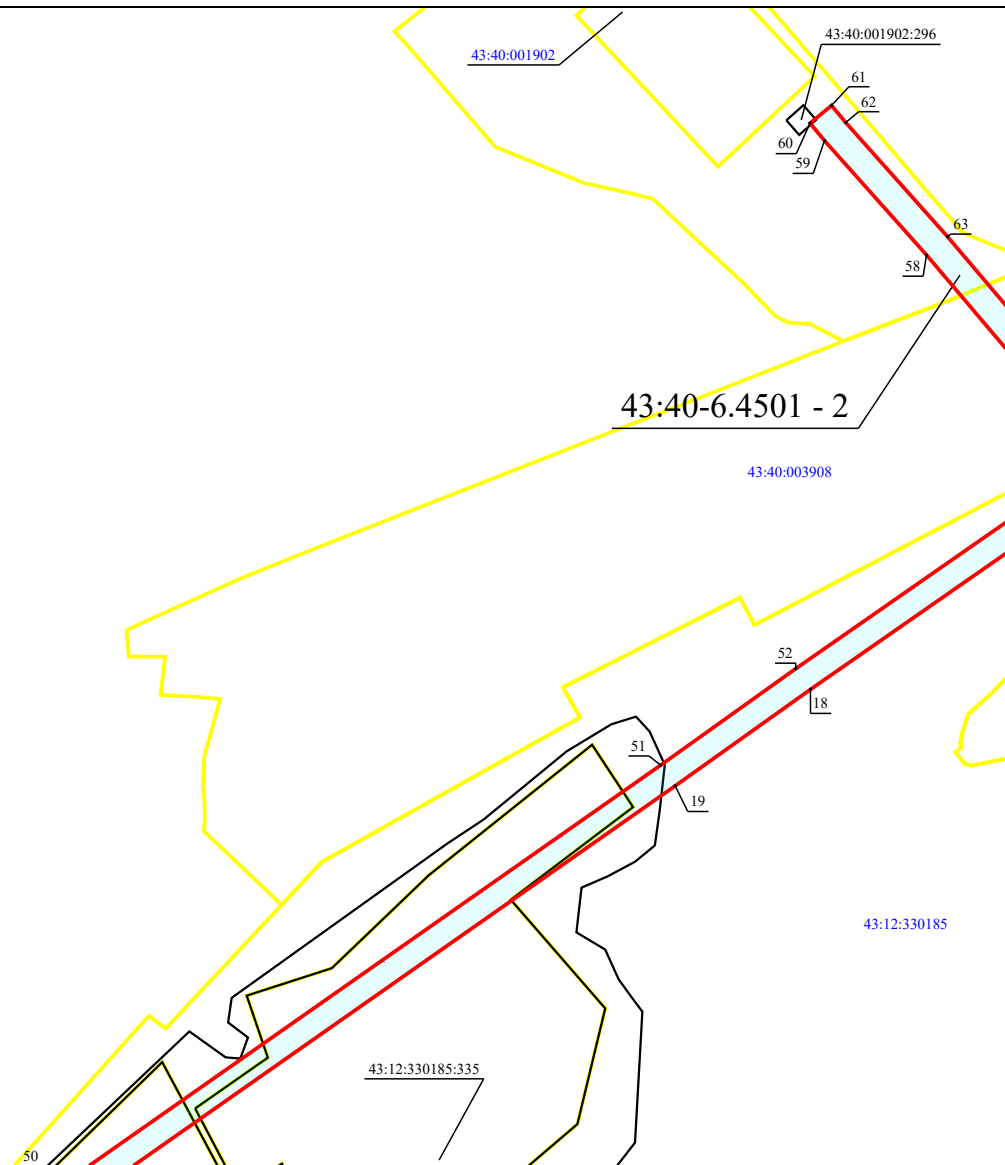

Схема публичного сервитута - ВЛ-35 кВ Лянгасово-Стрижи с отпайкой на Победилово (Кировская область, г. Киров, Кирово-Чепецкий район)

План границ объекта

E1

Масштаб 1:10 000

Схема публичного сервитута - ВЛ-35 кВ Лянгасово-Стрижи с отпайкой на Победилово (Кировская область, г. Киров, Кирово-Чепецкий район)

План границ объекта

D1

Масштаб 1:10 000

Схема публичного сервитута - ВЛ-35 кВ Лянгасово-Стрижи с отпайкой на Победилово (Кировская область, г. Киров, Кирово-Чепецкий район)

План границ объекта

D2

Масштаб 1:10 000

Схема публичного сервитута - ВЛ-35 кВ Лянгасово-Стрижи с отпайкой на Победилово (Кировская область, г. Киров, Кирово-Чепецкий район)

План границ объекта

C2

Масштаб 1:10 000

Схема публичного сервитута - ВЛ-35 кВ Лянгасово-Стрижи с отпайкой на Победилово (Кировская область, г. Киров, Кирово-Чепецкий район)

План границ объекта

СЗ

Масштаб 1:10 000

Схема публичного сервитута - ВЛ-35 кВ Лянгасово-Стрижи с отпайкой на Победилово (Кировская область, г. Киров, Кирово-Чепецкий район)

План границ объекта

A4

Масштаб 1:10 000