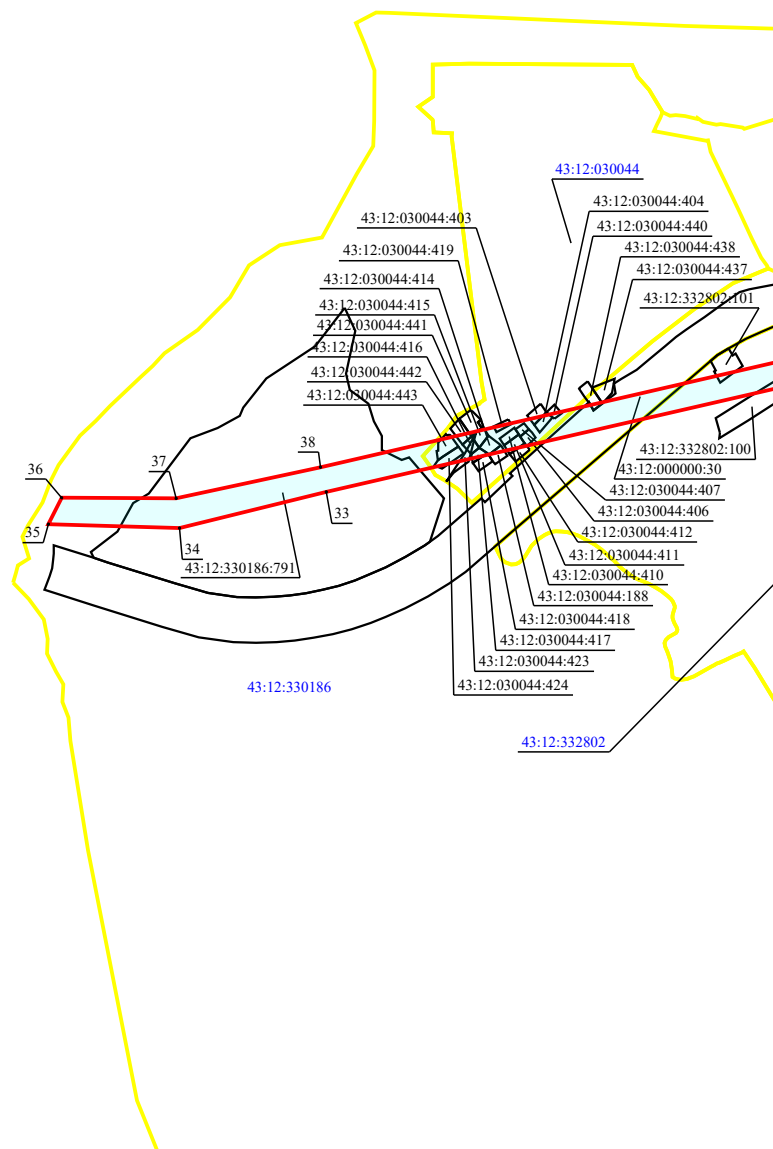

Схема публичного сервитута - ВЛ-35 кВ Лянгасово-Стрижи с отпайкой на Победилово (Кировская область, г. Киров, Кирово-Чепецкий район)

План границ объекта

E1

Масштаб 1:10 000

Схема публичного сервитута - ВЛ-35 кВ Лянгасово-Стрижи с отпайкой на Победилово (Кировская область, г. Киров, Кирово-Чепецкий район)

План границ объекта

D1

Масштаб 1:10 000

Схема публичного сервитута - ВЛ-35 кВ Лянгасово-Стрижи с отпайкой на Победилово (Кировская область, г. Киров, Кирово-Чепецкий район)

План границ объекта

D2

Масштаб 1:10 000

Схема публичного сервитута - ВЛ-35 кВ Лянгасово-Стрижи с отпайкой на Победилово (Кировская область, г. Киров, Кирово-Чепецкий район)

План границ объекта

C2

Масштаб 1:10 000

Схема публичного сервитута - ВЛ-35 кВ Лянгасово-Стрижи с отпайкой на Победилово (Кировская область, г. Киров, Кирово-Чепецкий район)

План границ объекта

СЗ

Масштаб 1:10 000

Схема публичного сервитута - ВЛ-35 кВ Лянгасово-Стрижи с отпайкой на Победилово (Кировская область, г. Киров, Кирово-Чепецкий район)

План границ объекта

A4

Масштаб 1:10 000