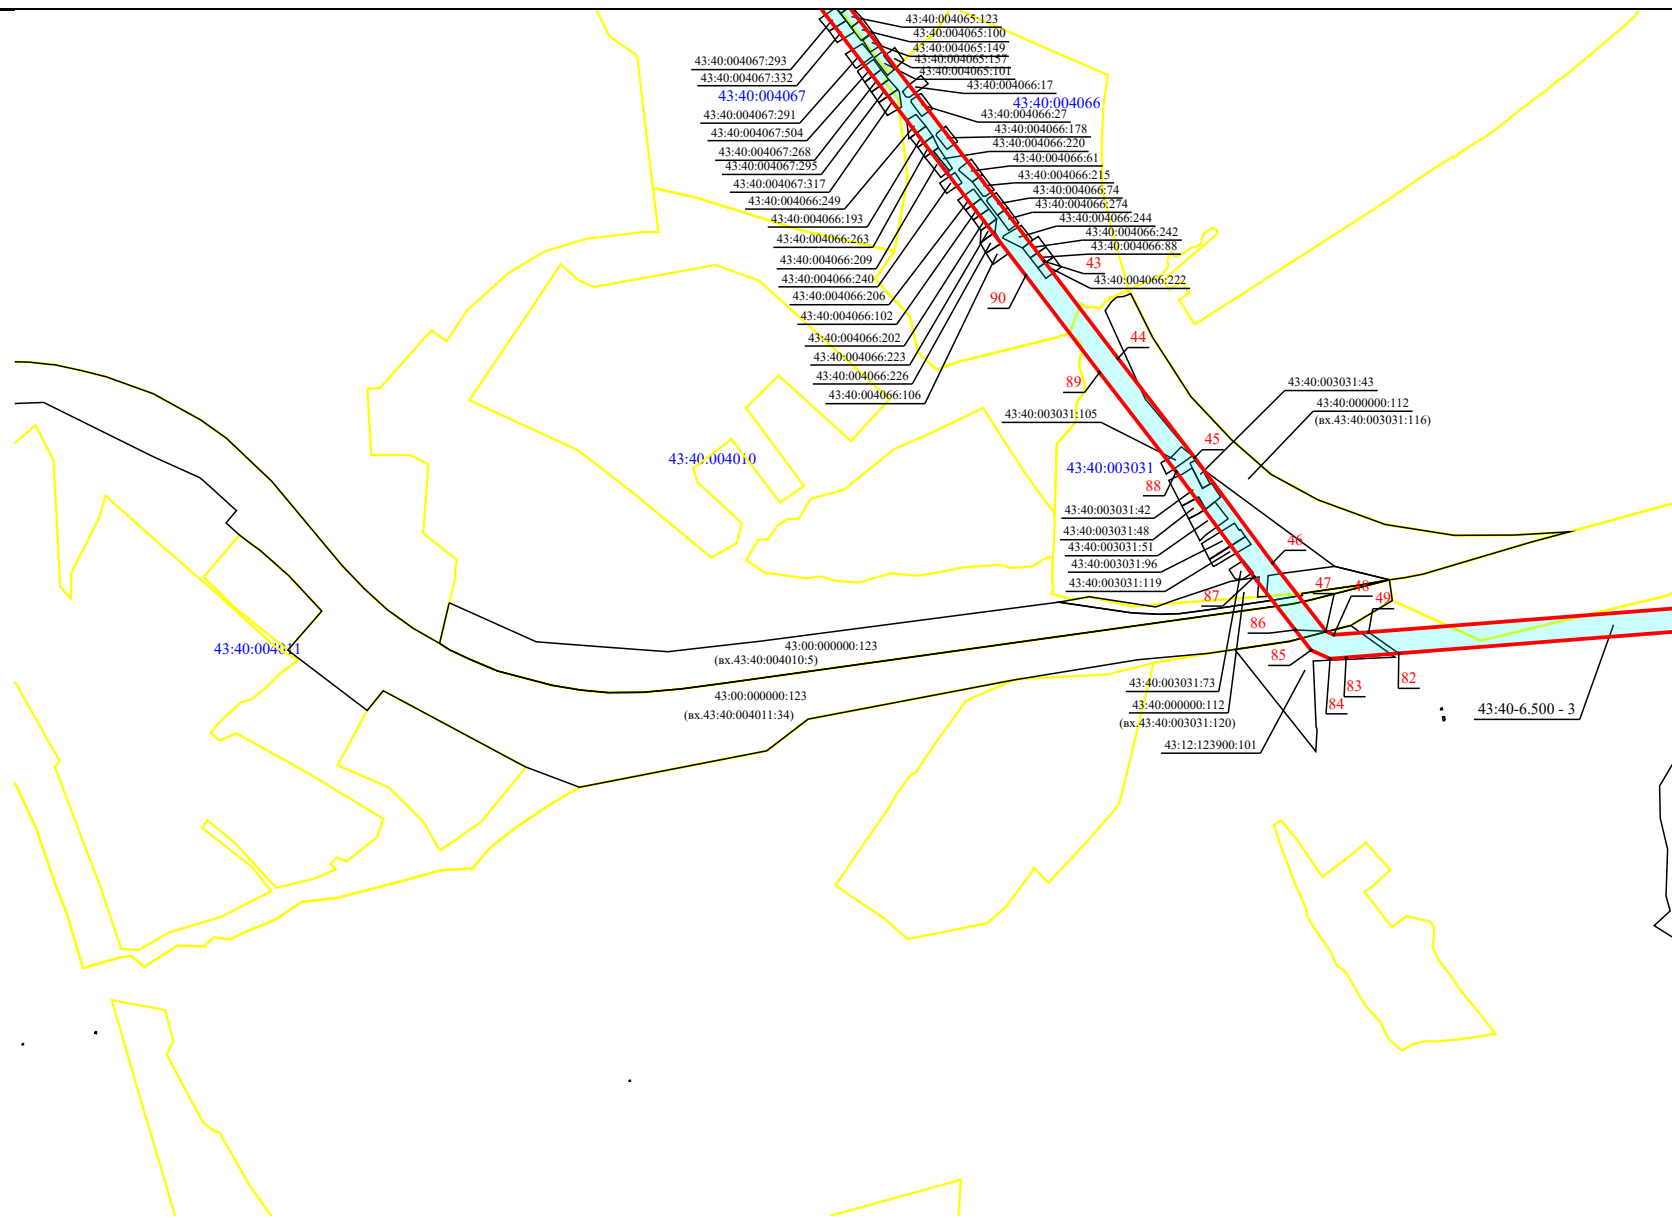

Схема публичного сервитута - ВЛ -35 кВ ПС Киров -ПСЛыжная с отпайкой на ПС Корчемкино и ССК в МО «Город Киров»

План границ объекта

С6

Масштаб 1:12 000

# Схема публичного сервитута - ВЛ -35 кВ ПС Киров -ПСЛыжная с отпайкой на ПС Корчемкино и ССК в МО «Город Киров»

## План границ объекта

D6

Масштаб 1:12 000