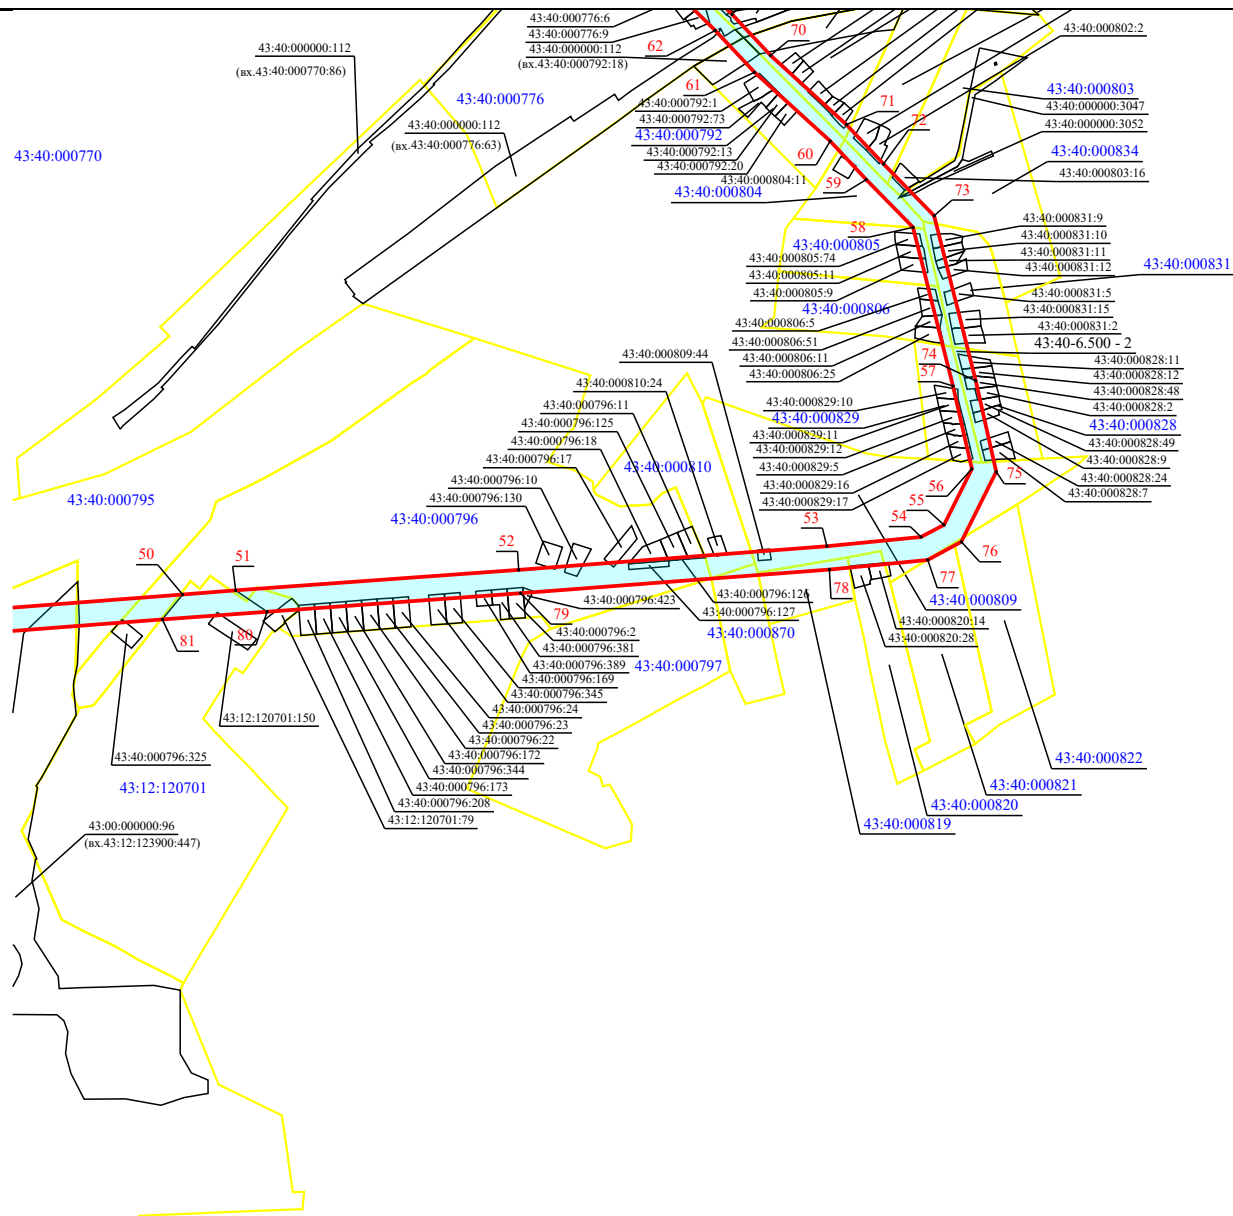

Схема публичного сервитута - ВЛ -35 кВ ПС Киров -ПСЛыжная с отпайкой на ПС Корчемкино и ССК в МО «Город Киров»

План границ объекта

С6

Масштаб 1:12 000

# Схема публичного сервитута - ВЛ -35 кВ ПС Киров -ПСЛыжная с отпайкой на ПС Корчемкино и ССК в МО «Город Киров»

## План границ объекта

D6

Масштаб 1:12 000